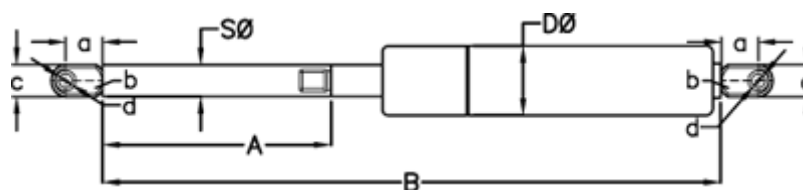

Varenummer: 049049RH0225P1T1

Beskrivelse: Stabilus Lift-O-Mat Gasfjeder 9049RH-P1T1 0225N  
03 08 060 0225 - Rustfast AISI 316

## Mål

A = 60

a = 18

b = 10

B = 169 +/-2

c = 15

d = 8.1

D Ø = 18